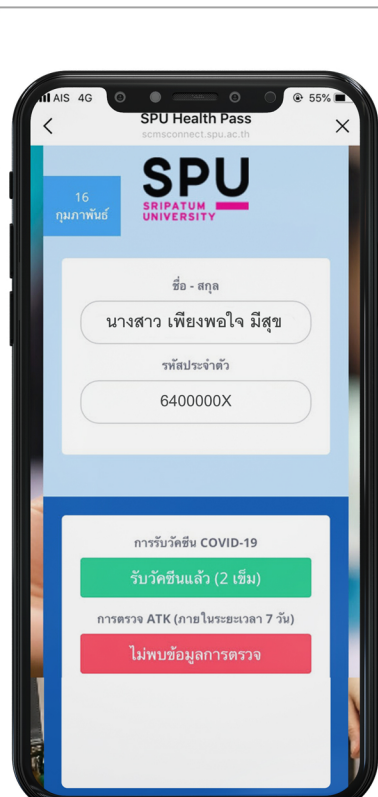

มีบริการต่าง ๆ จาก icon ต่อไปนี้

แจ้งปัญหาการใช้งาน ระบบ SCMS