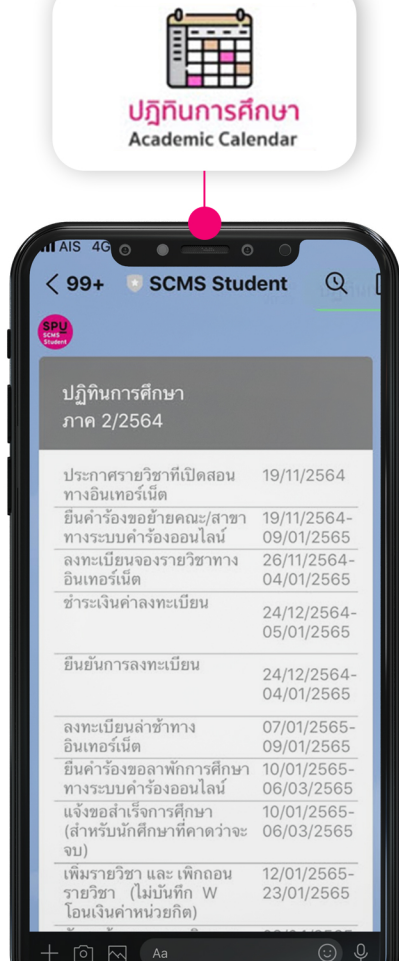

มีบริการต่าง ๆ จาก icon ต่อไปนี้

แจ้งปัญหาการใช้งาน ระบบ SCMS