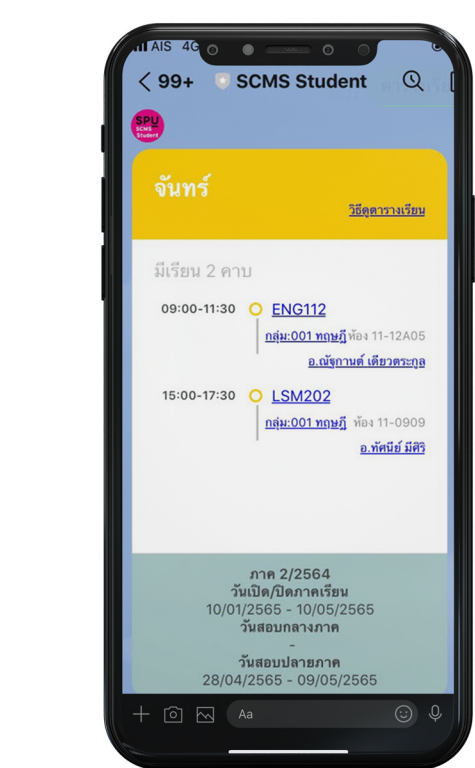

มีบริการต่าง ๆ จาก icon ต่อไปนี้

แจ้งปัญหาการใช้งาน ระบบ SCMS