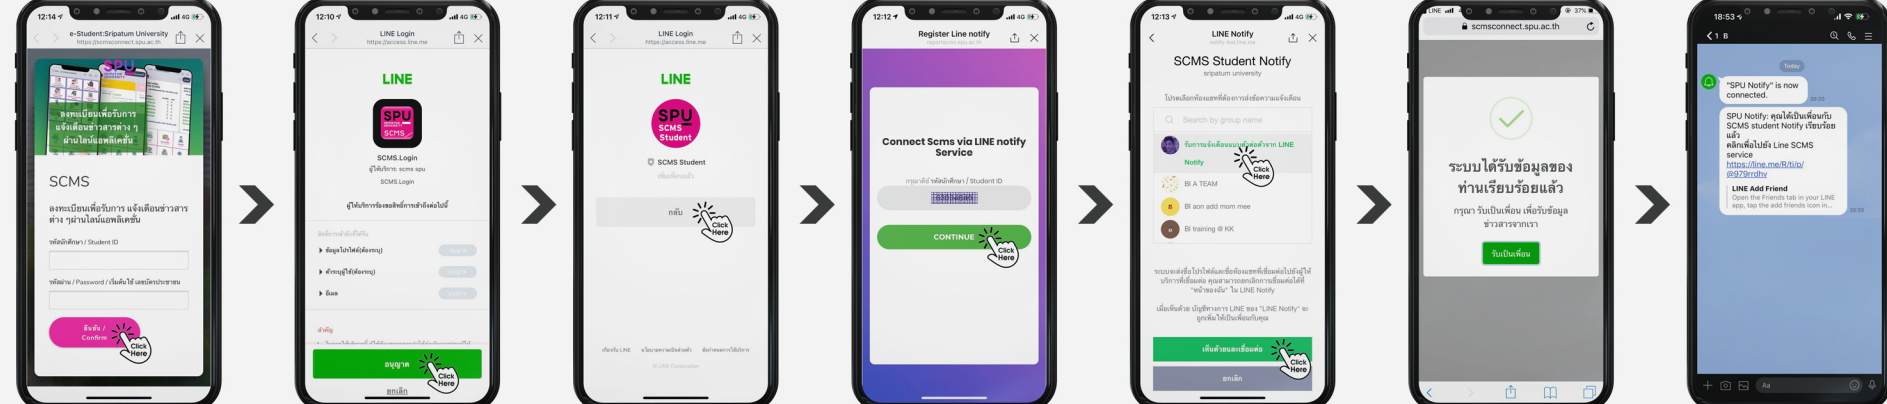

# แนะนำระบบ LINE SPU SCMS Student

เป็นระบบสำหรับให้บริการนักศึกษา สำหรับสืบค้นข้อมูล หรือดำเนินการเกี่ยวกับการเรียนของนักศึกษา

SCMS Student ลงทะเบียน/Registration

Register

เริ่มต้นด้วยการลงทะเบียนใช้ Line SPU SCMS Student

## มีบริการต่าง ๆ จาก icon ต่อไปนี้

แจ้งปัญหาการใช้งาน ระบบ SCMS